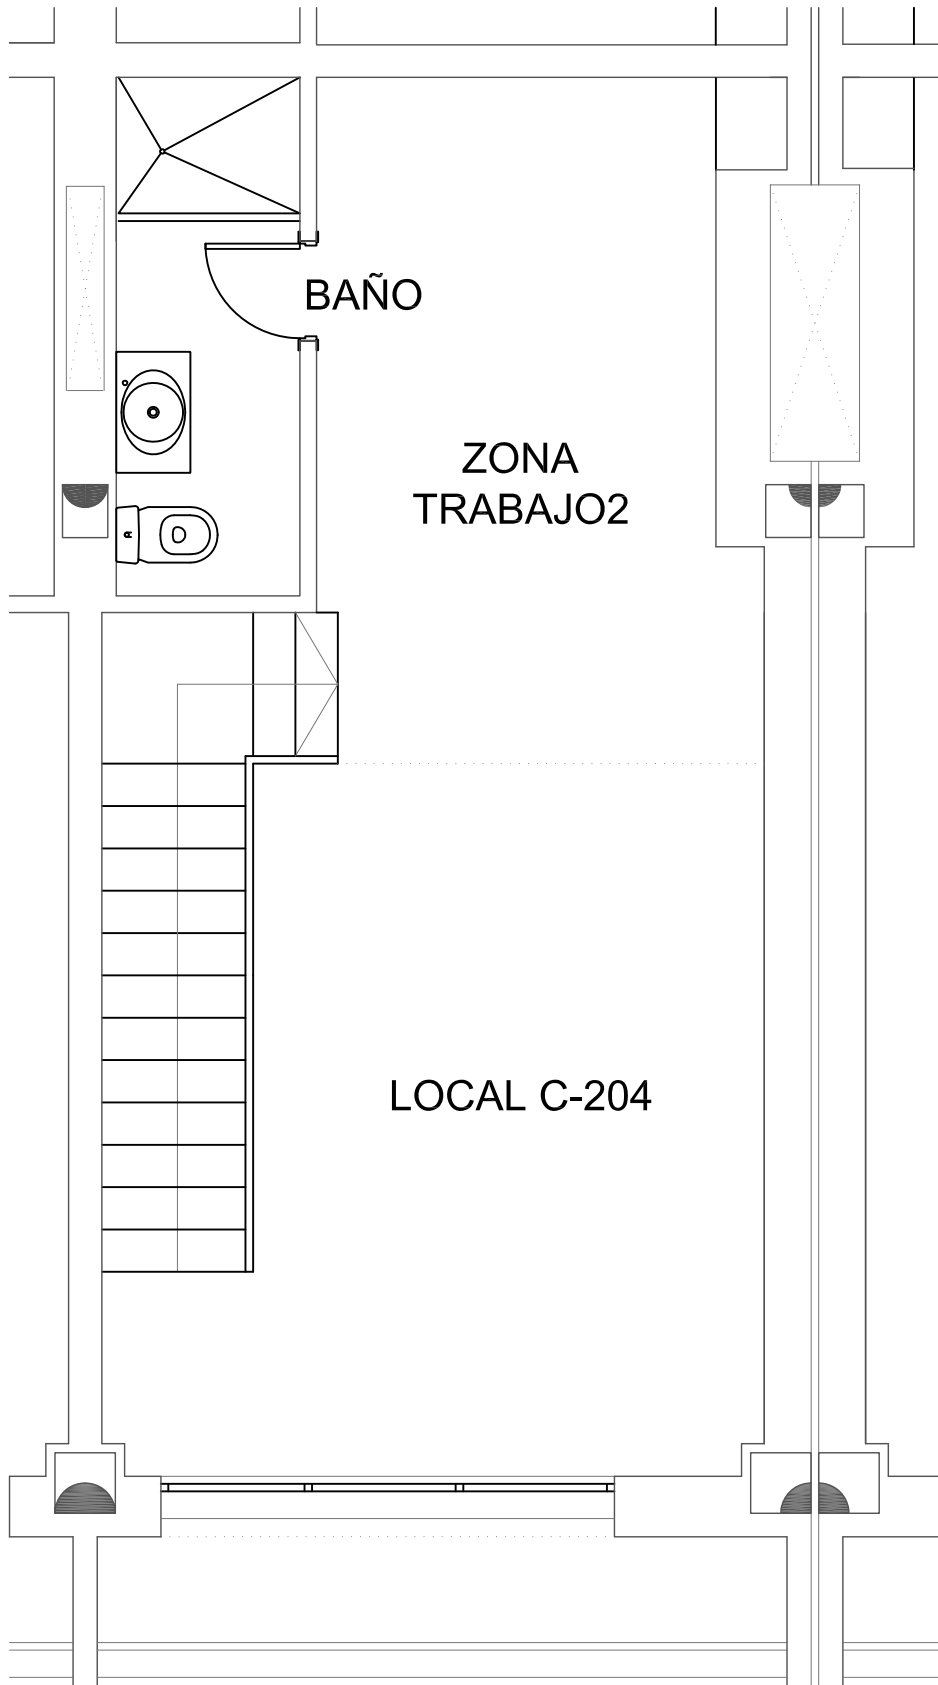

 <p>LARGE SPACE S.L.</p>	<p>ESCALA 1/50 - Din A-4 AVENIDA DE MANOTERAS 38 - MADRID</p> <p>C204 - planta baja</p>	<p>01</p>
<p>Large Space S.L. madrid a 01 de septiembre de 2014</p>		

 <p>LARGE SPACE s.L.</p>	<p>ESCALA 1/50 - Din A-4 AVENIDA DE MANOTERAS 38 - MADRID</p> <p>C204 - entreplanta</p>	<h1>02</h1>
<p>Large Space S.L. madrid a 01 de septiembre de 2014</p>		