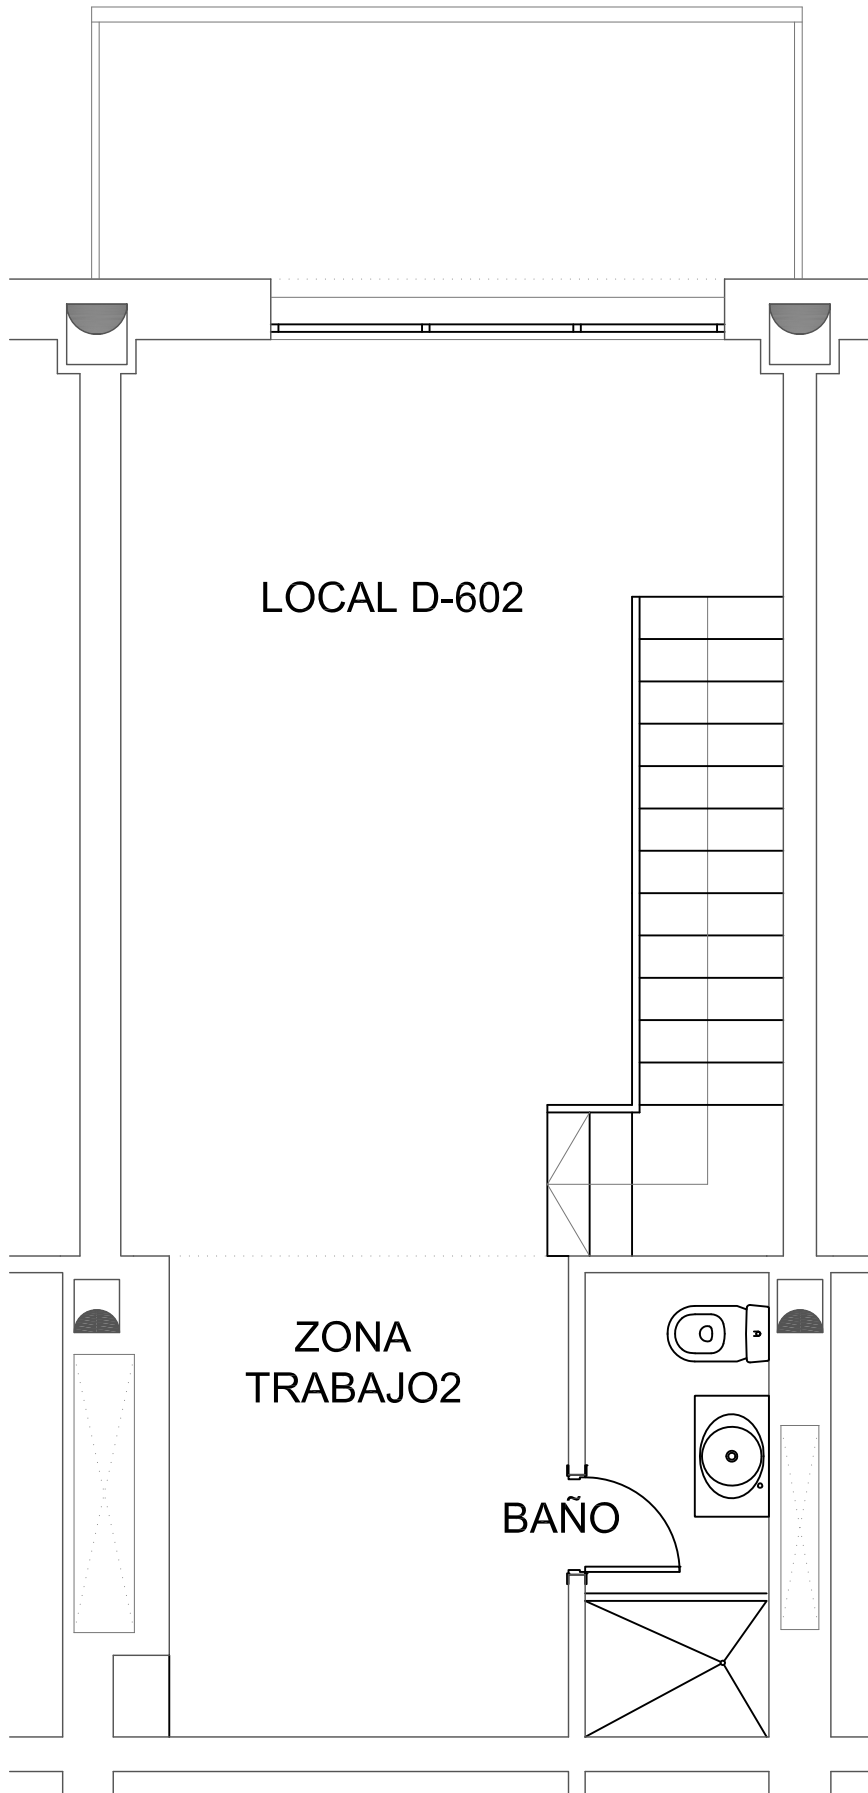

 <p>LARGE SPACE S.L.</p>	<p>ESCALA 1/50 - Din A-4 AVENIDA DE MANOTERAS 38 - MADRID</p> <p>D602 - planta baja</p>	<h1>01</h1>
<p>Large Space S.L. madrid a 01 de septiembre de 2014</p>		

 <p>LARGE SPACE S.L.</p>	<p>ESCALA 1/50 - Din A-4 AVENIDA DE MANOTERAS 38 - MADRID</p> <p>D602 - entreplanta</p>	<h1>02</h1>
<p>Large Space S.L. madrid a 01 de septiembre de 2014</p>		