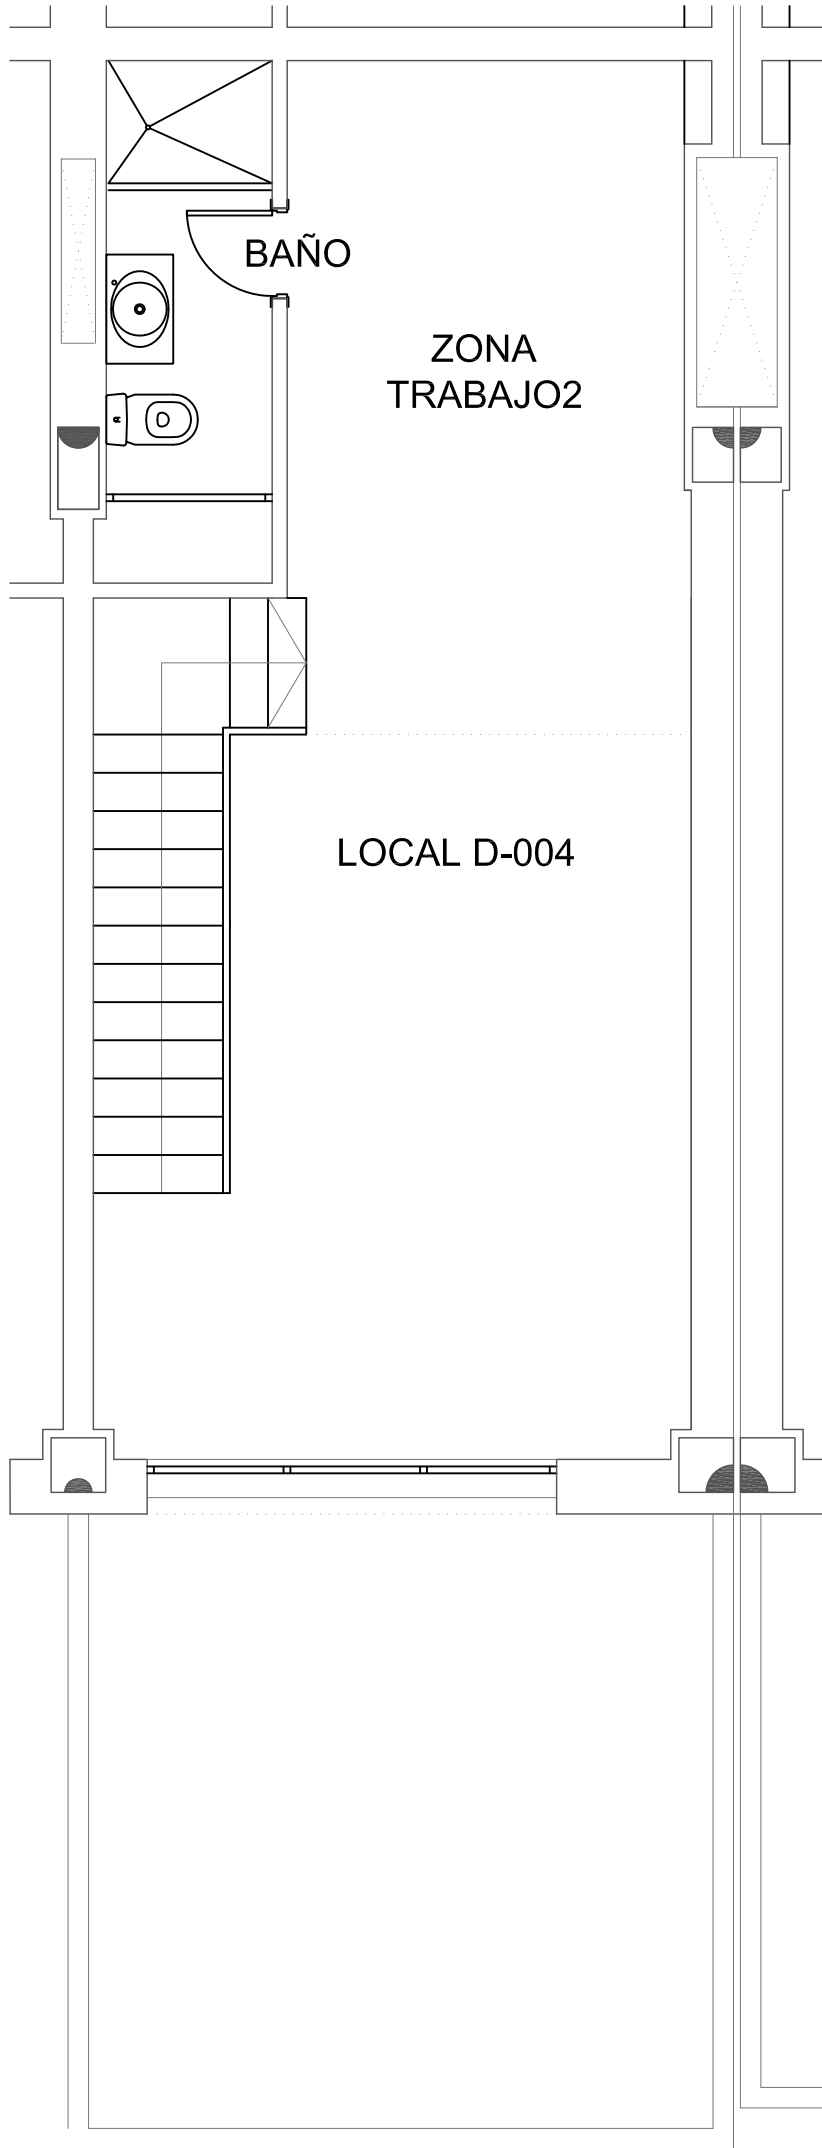

LARGE SPACE s.l.

ESCALA GRÁFICA - Din A-4
AVENIDA DE MANOTERAS 38 - MADRID
D004 - planta baja

01

Large Space S.L., madrid a 01 de septiembre de 2014

02

ESCALA GRÁFICA - Din A-4
AVENIDA DE MANOTERAS 38 - MADRID